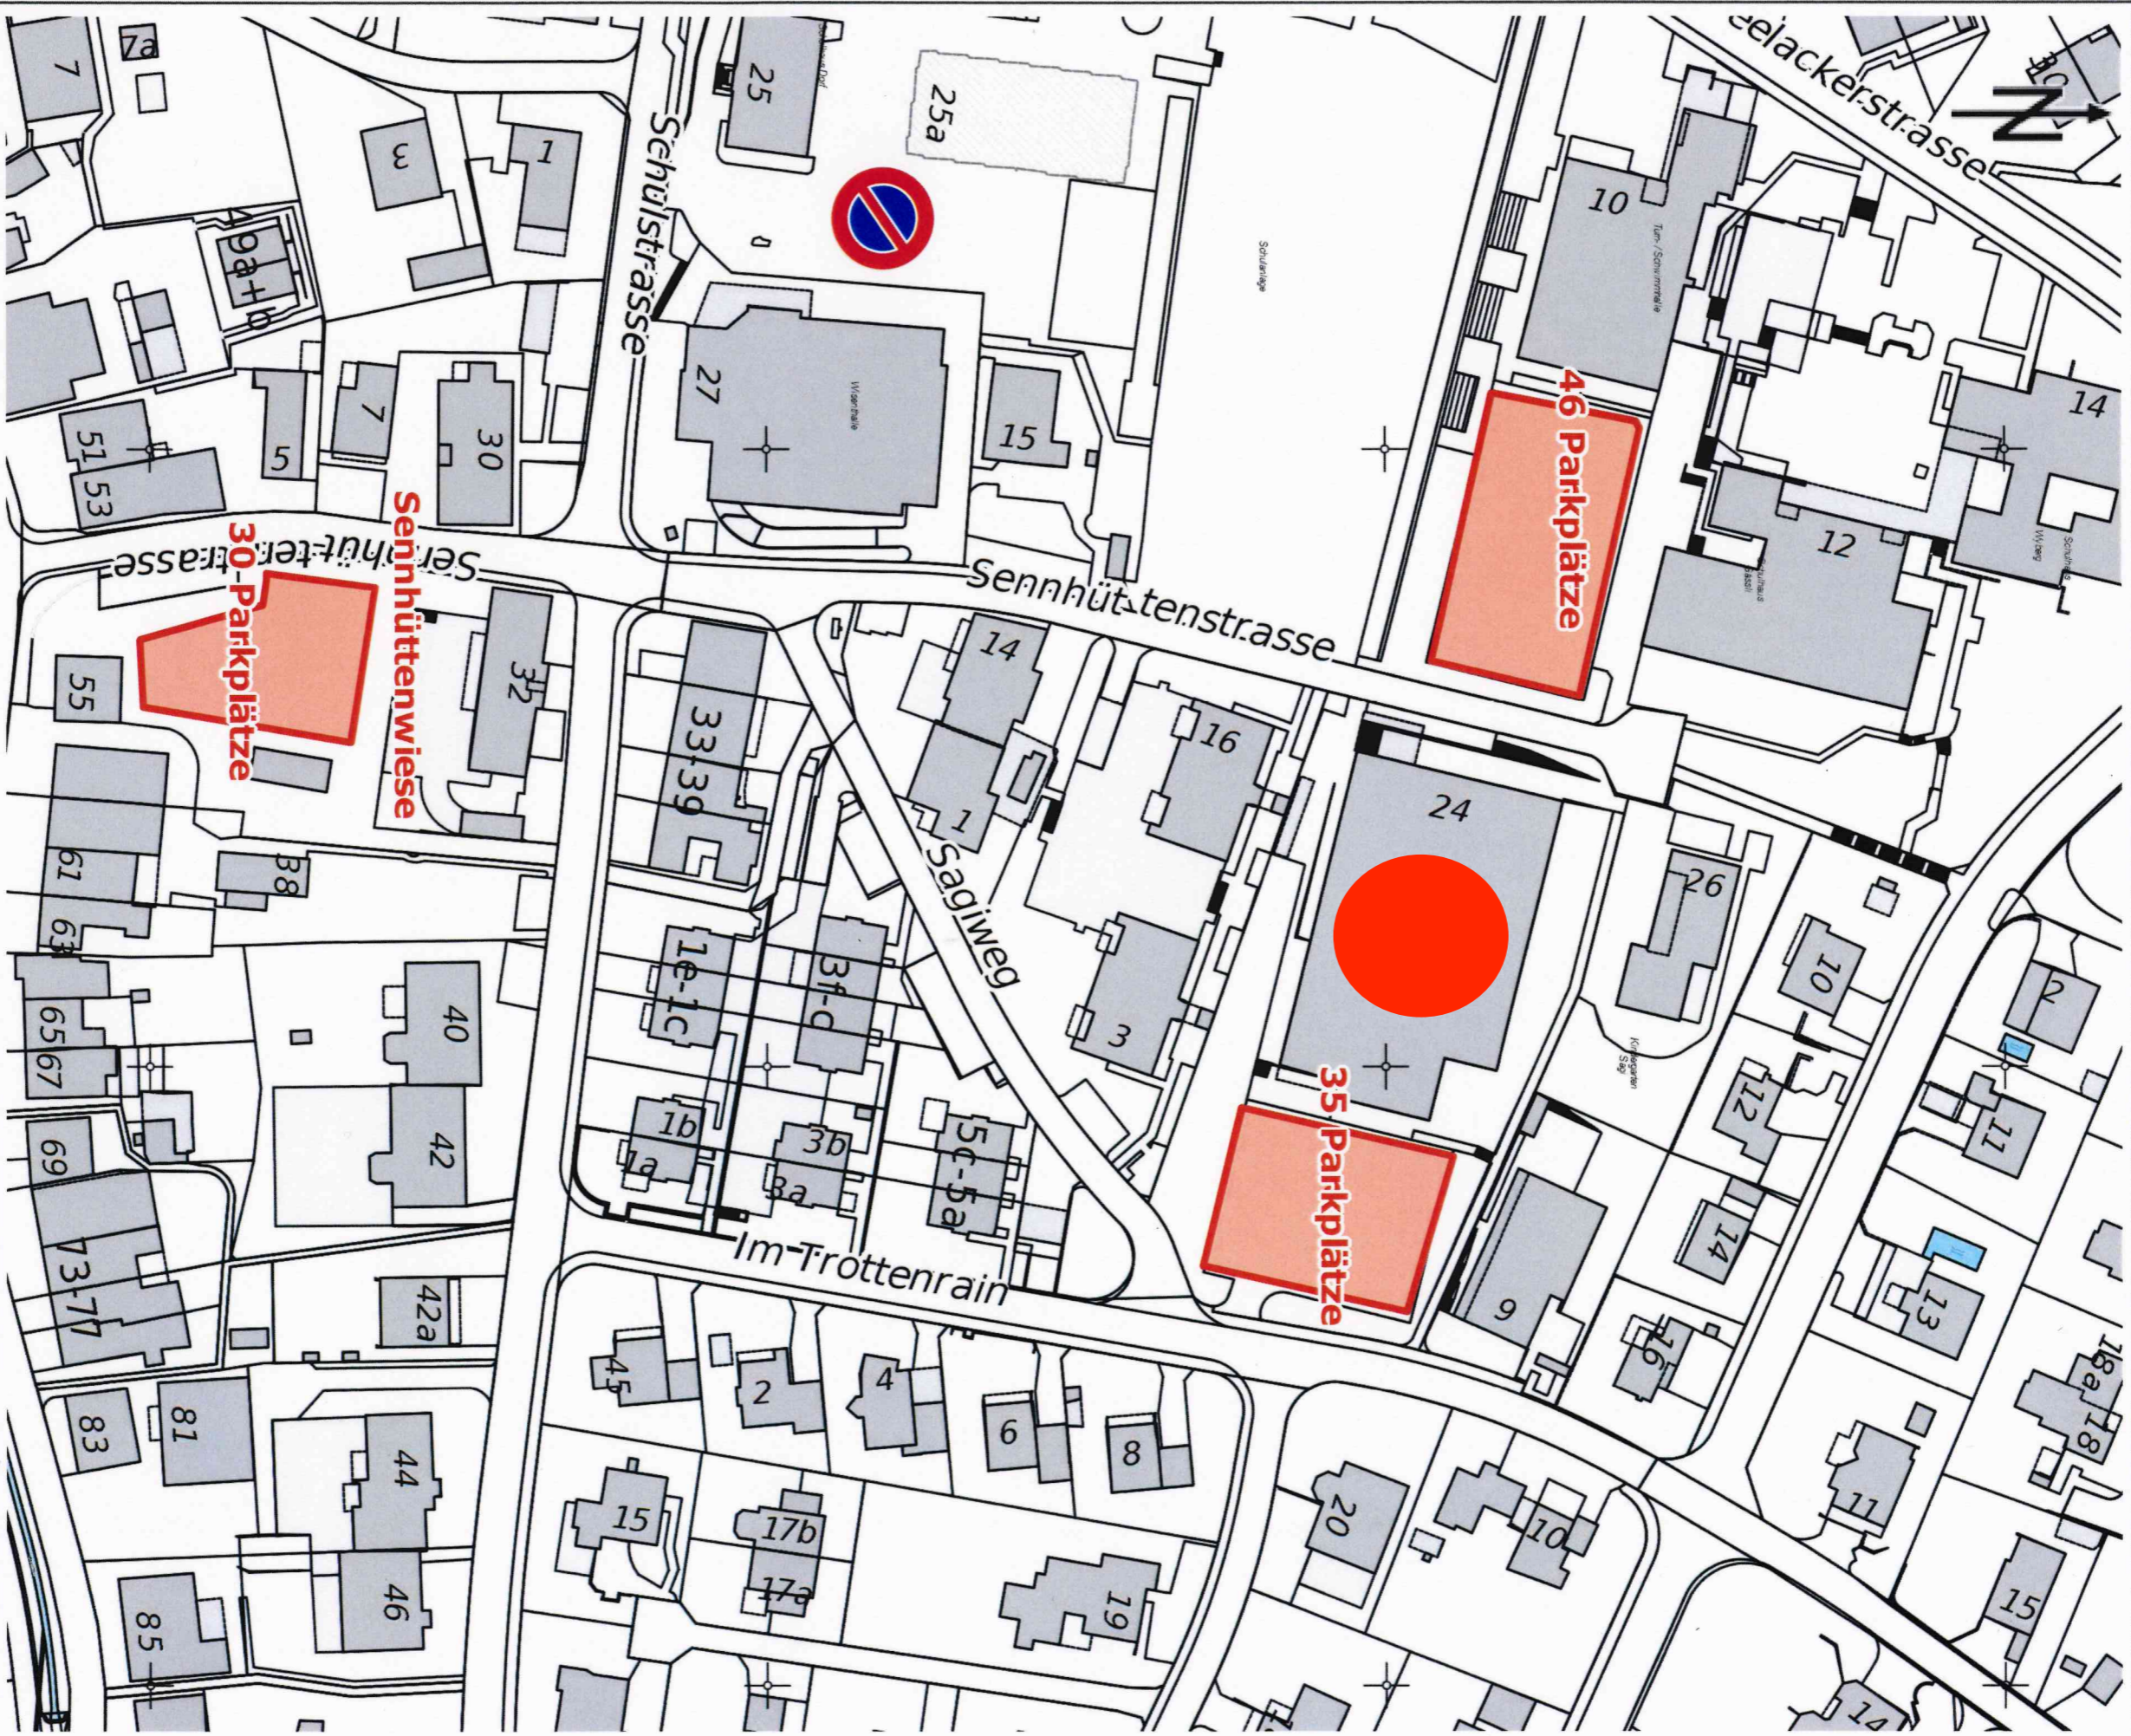

# Parkplätze Wiesendangen, Grossanlässe Wiesenthalle und Sporthalle Sagi

Gemeinde Wiesendangen, Schulstrasse 20, 8542 Wiesendangen  
052 320 92 35, [www.wiesendangen.ch](http://www.wiesendangen.ch)

Dieser Plan hat keine Gültigkeit als Katasterplan der amtlichen Vermessung.

| map.ingesa, Ingesa AG | Gemeinde Wiesendangen: Amtliche Vermessung, 06.10.2019 |

10 m  
09.10.2019 / Obrist Peter